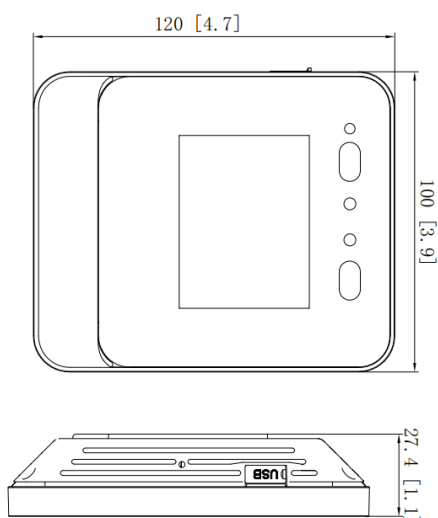

Uface 3/Uface 3 Pro

Учёт
рабочего
времени

Контроль
доступа

Двойная
камера

Журнал
событий

Проверка
реальности
лица

Сенсорный
экран

- Компактный дизайн, настольная или настенная установка
- Автоматическая подсветка и обнаружение лиц в режиме реального времени
- 2,8-дюймовый сенсорный экран TN
- Встроенный считыватель карт 125 кГц EM и 13,56 МГц MIFARE
- Точность распознавания 99,99%
- Алгоритм проверки реальности лица, недопуск фотографий, видео и 3D-маски
- Скорость распознавания менее 1 сек
- USB 2.0

Спецификация продукта

Модель	Uface 3	Uface 3 Pro
Ёмкость памяти		
Пользователей	1000	
Карт	N/A	1000
Количество записей в журнале	Макс. 150000, изображений 50000	
Интерфейсы		
Доступ к сети	Wi-Fi	
Реле на вход и выход	N/A	1 реле, кнопка выхода
Функции		
Режим обновления	Онлайн, USB	
Поддерживаемое ПО	Автономный, Ustar, Ustar-Cloud, Ustar Mobile, Web server	
Технические характеристики		
Объем памяти	8ГБ Flash+256МБ RAM	
CPU / ОС	CPU@1.5ГГц / Linux	
Карта	N/A	125 кГц EM & 13.56 МГц MIFARE
Экран	2.8-дюймовый TN сенсорный экран, 240*320	
Основные параметры		
Температура работы	-10°C~60°C	
Температура хранения	-20°C~60°C	
Влажность работы	10%~90%	
Питание	DC 5V/2A	
Потребление энергии	Не более 10Вт	
Сертификаты	EAC, CE, FCC	

Чертёж устройства

Размеры устройства (мм)

Размеры кронштейна (мм)